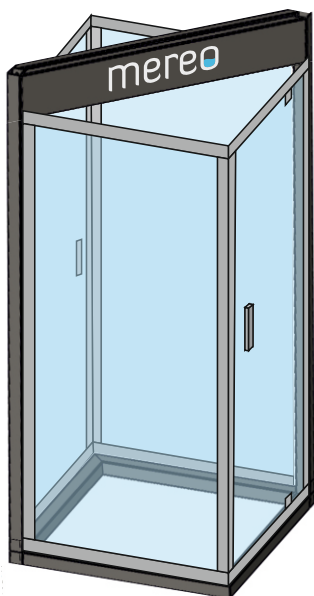

● červený puntík = doporučujeme dlouhý háček

VÝSTAVNÍ STOJAN č. 3

Objednávací kód: CB56

Velikost 1750 x 710 mm, 23 háčků

● červený puntík = doporučujeme dlouhý háček

O2 sprchové kouty - varianty složení

Samolepka s popisem koutu a série je nedílnou a povinnou součástí vzorování sprchových koutů, boxů a dveří. Dle potřeby je možná její změna ze strany Mereo.

CK31A

Dispozice:
1x čtvrtkruh - 90x90cm
2x dveře - 80cm

CK32A

Dispozice:
1x čtvrtkruh - 90x90cm
1x čtverec - 90x90cm

CK34A

Dispozice:
2x čtverec - 90x90cm

CK33A

Dispozice:
1x čtverec - 90x90cm
2x dveře - 80cm