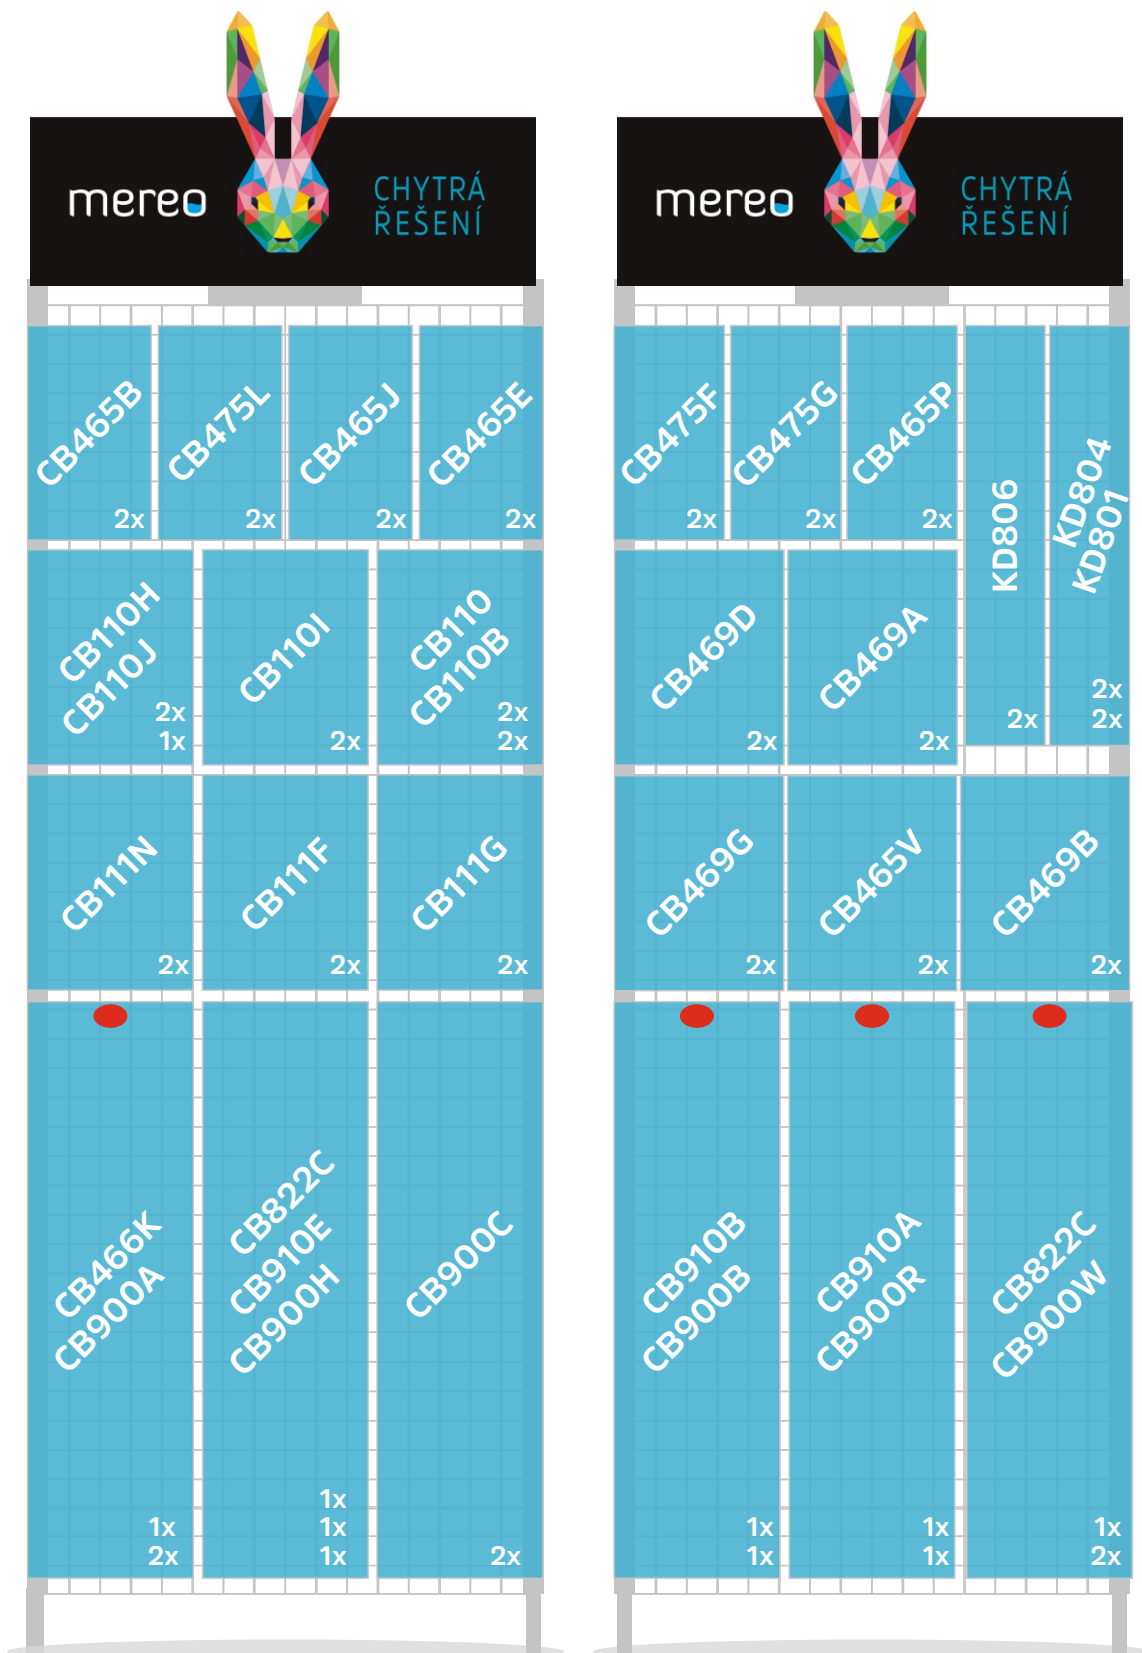

VÝSTAVNÍ STOJAN č. 2

Objednávací kód: CB56

Velikost 1750 x 710 mm, 22 háčků

● červený puntík = doporučujeme dlouhý háček

VÝSTAVNÍ STOJAN č. 1

Objednávací kód: CB56

Velikost 1750 x 710 mm, 26 háčků

ilustrační foto