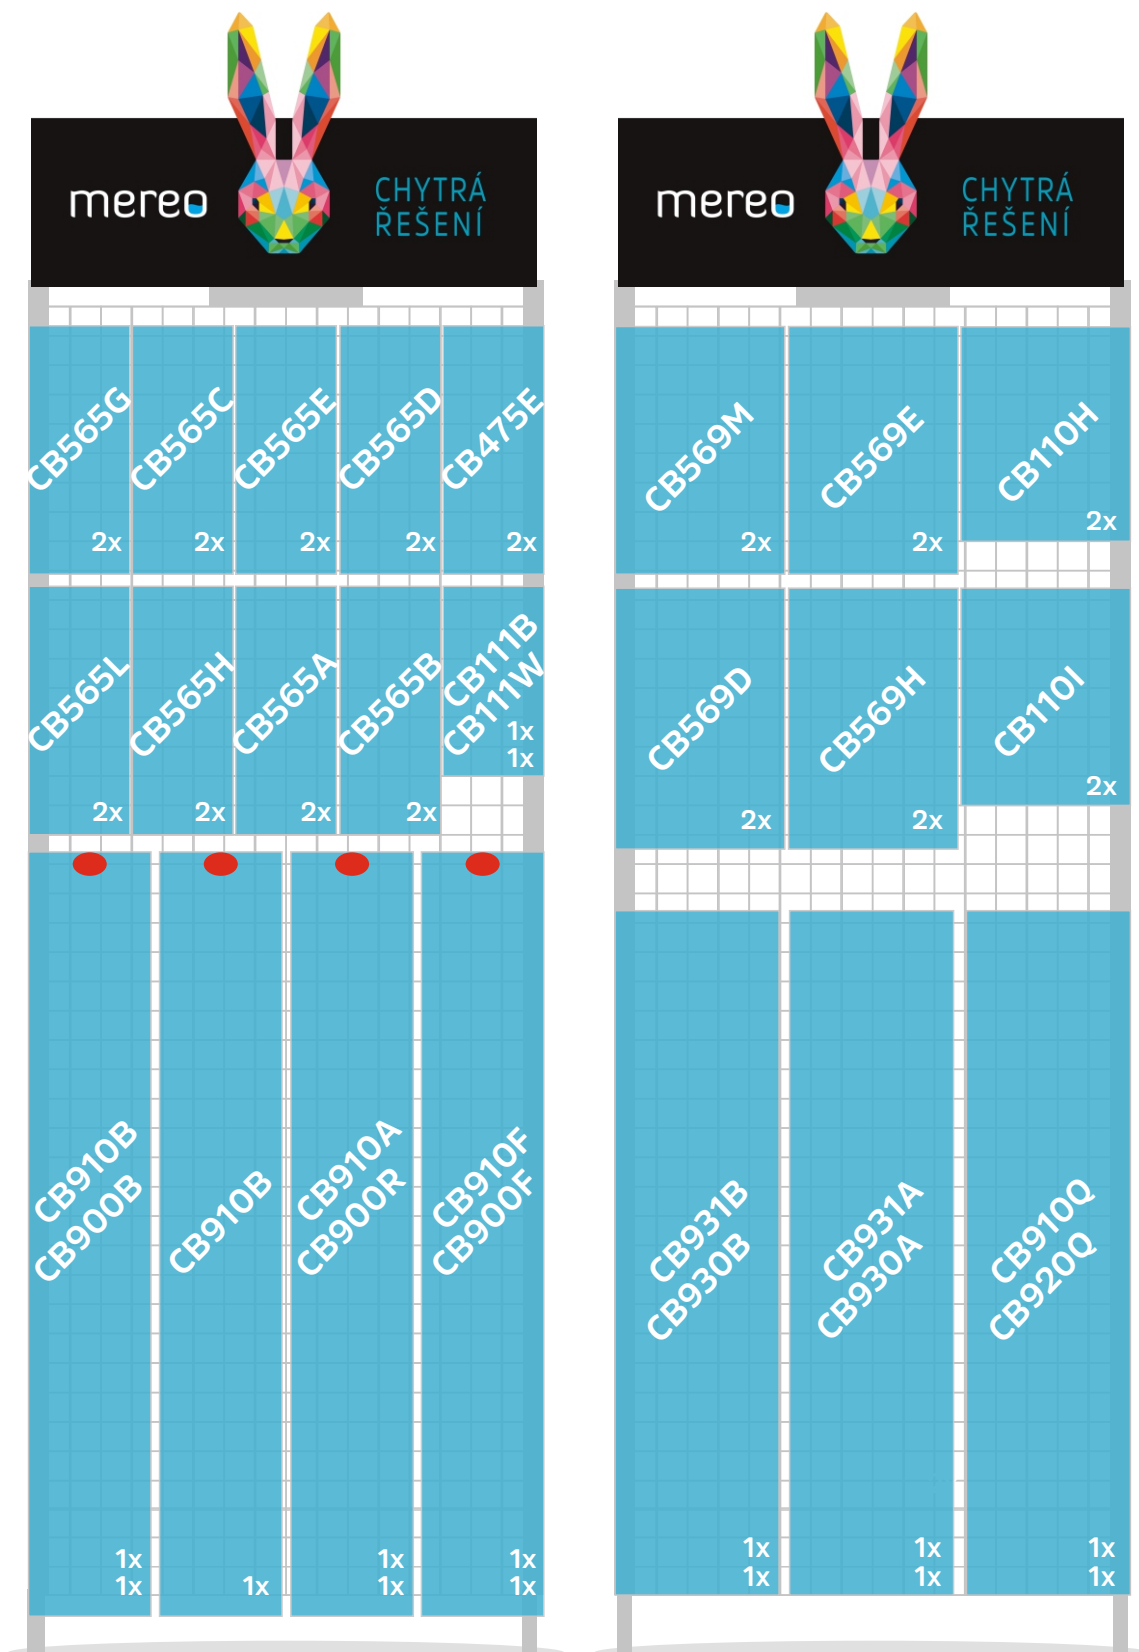

VÝSTAVNÍ STOJAN č. 3

Objednávací kód: CB56

Velikost 1750 x 710 mm, 23 háčků

● červený puntík = doporučujeme dlouhý háček