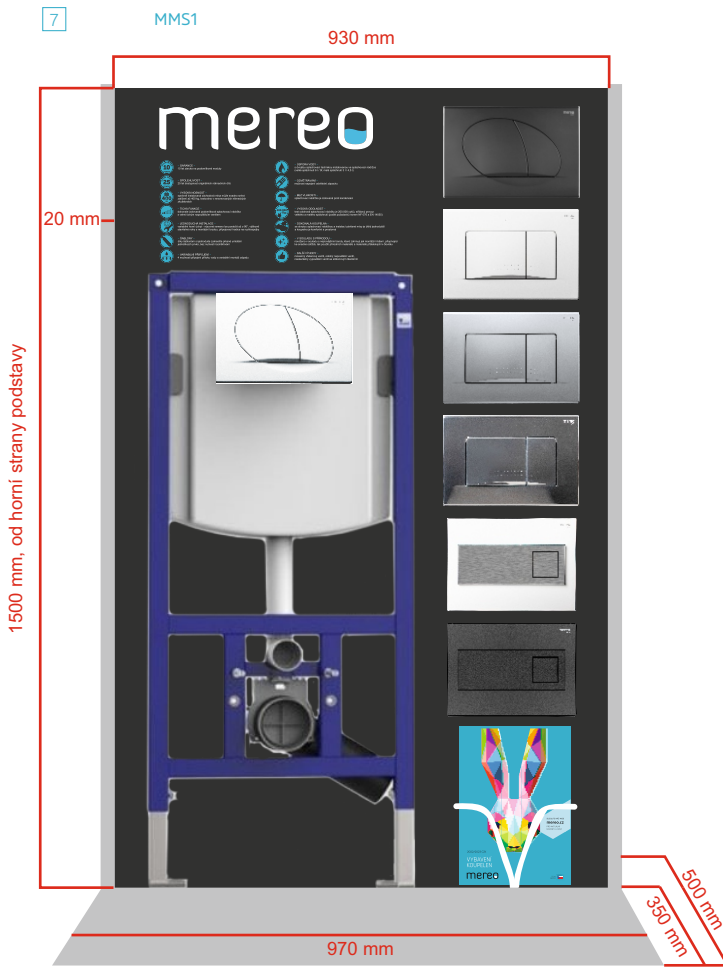

- (7) WC modul + ovládací tlačítka
- (8) WC ovládací tlačítka
- (9) Keramika - WC

Označení stojanů logem Mereo, v uvedených variantách, je nedílnou a povinnou součástí výstavních stojanů.