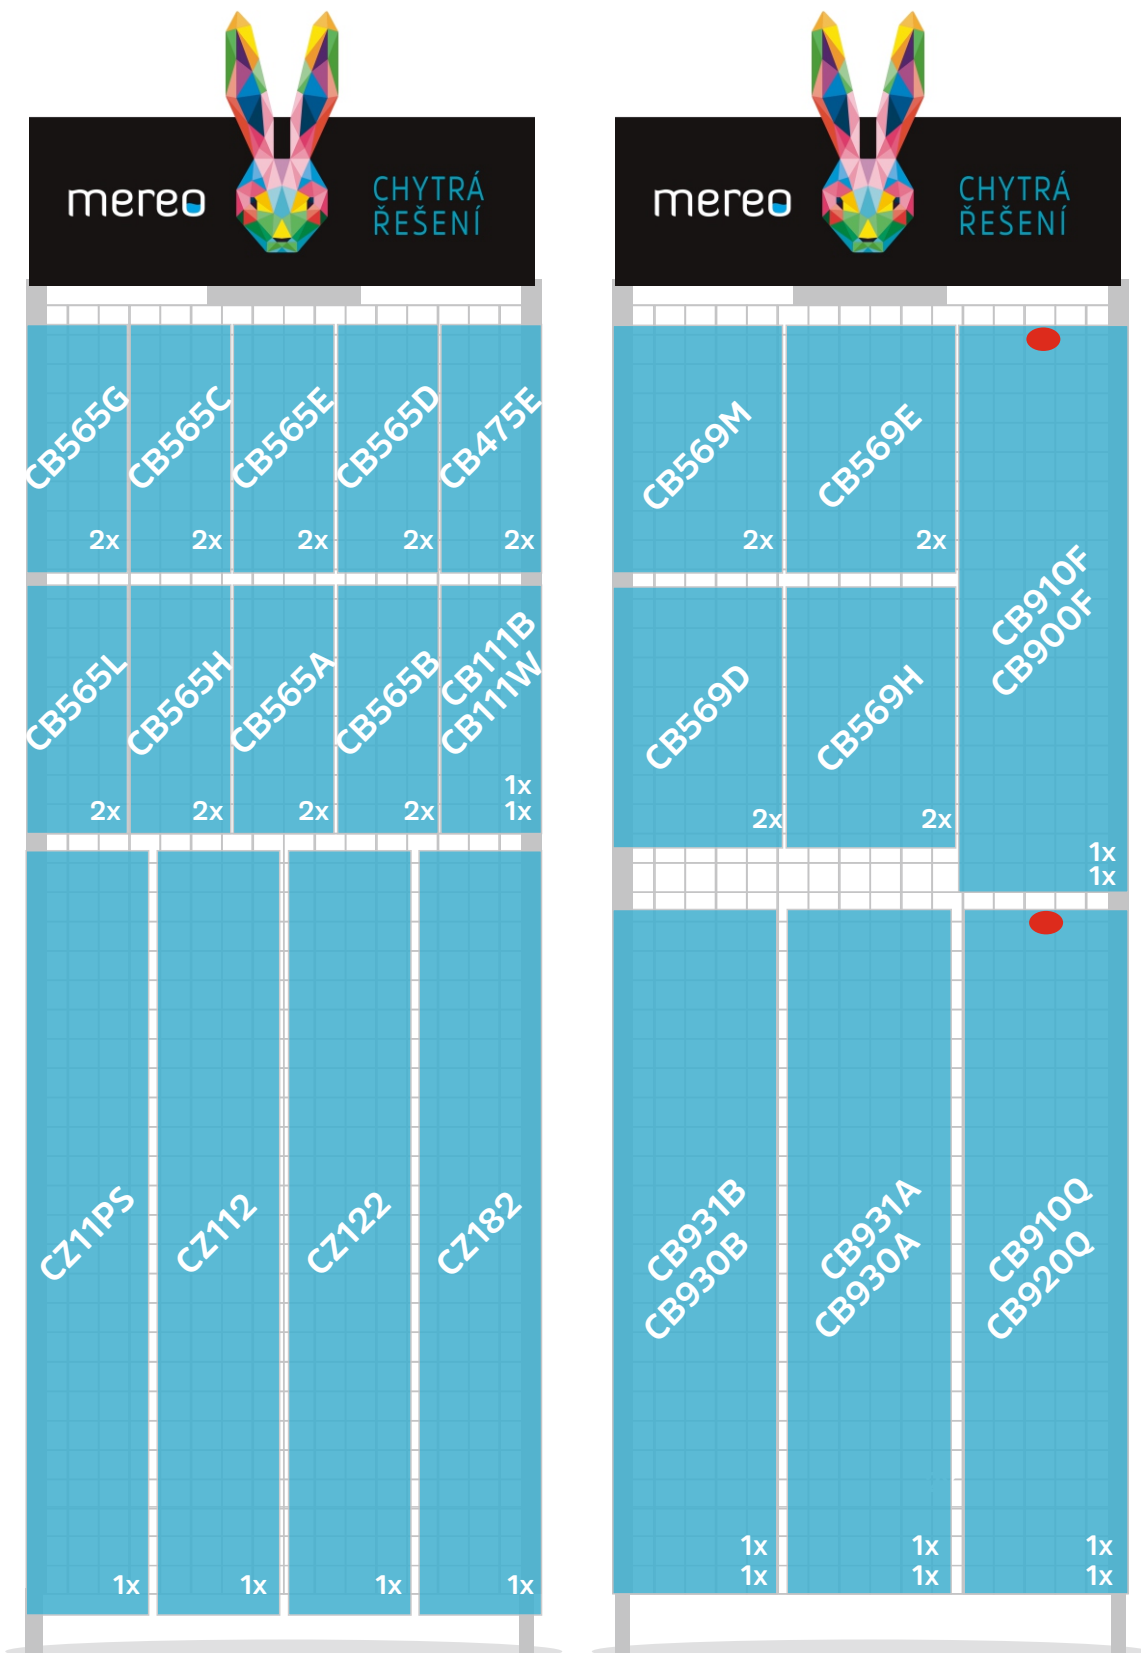

VÝSTAVNÍ STOJAN č. 2

Objednávací kód: CB56

Velikost 1750 x 710 mm, 22 háčků

● červený puntík = doporučujeme dlouhý háček

VÝSTAVNÍ STOJAN č. 1

Objednávací kód: CB56

Velikost 1750 x 710 mm, 26 háčků

ilustrační foto